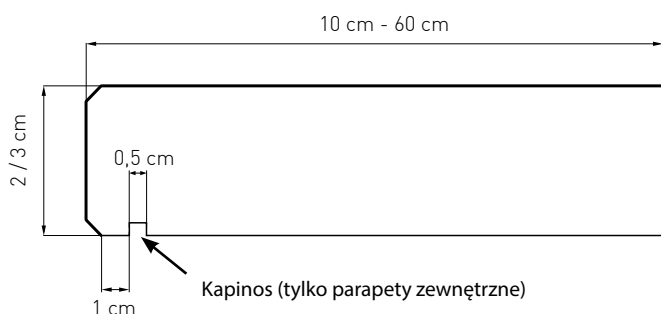

Granit jest twardą skałą o budowie jawnokrystalicznej, zbudowaną z kwarcu, skalenia potasowego i plagioklazu oraz biotytu. Ze względu na dostępność dużych bloków, łatwość cięcia i polerowania, walory estetyczne, niezwykłą wytrzymałość w skrajnych warunkach atmosferycznych, kwasoodporność i nie wchłanianie tłuszczów jest używany w budownictwie zarówno jako kamień budowlany, jak i dekoracyjny.

Dzięki bogactwu struktury i mnogości kolorów wspaniale komponuje się zarówno we wnętrzach domów, jak i w miejscach użyteczności publicznej. Szczególnie polecany na blaty kuchenne, posadzki, parapety, schody i elewacje.

Naturalne właściwości w połączeniu z profesjonalną obróbką daje rozległą gamę rozwiązań i zastosowań, pozwalającą spełnić większość wymagań architektonicznych i funkcjonalnych.